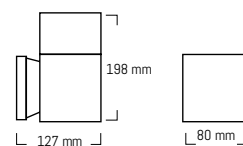

# Cube/D4

Singola Emissione di luce

*Single Light Emission*

GU10 – IP65 – 220/240V – 50/60Hz

dim: 127x198x80

cod: R10074-4  
NERO - BLACK

cod: R10072-4  
BIANCO - WHITE

SCARICA  
SCHEDA TECNICA