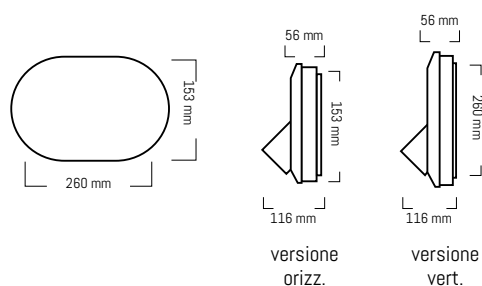

Cod. ML20R/4000
Cod. ML20R/6500

Ricambio Scheda Led
2400 Lumen - CRI:80
4000°K - 6500°K - 30.000 h
220/230 V - 50/60 Hz
IP20 - 120°