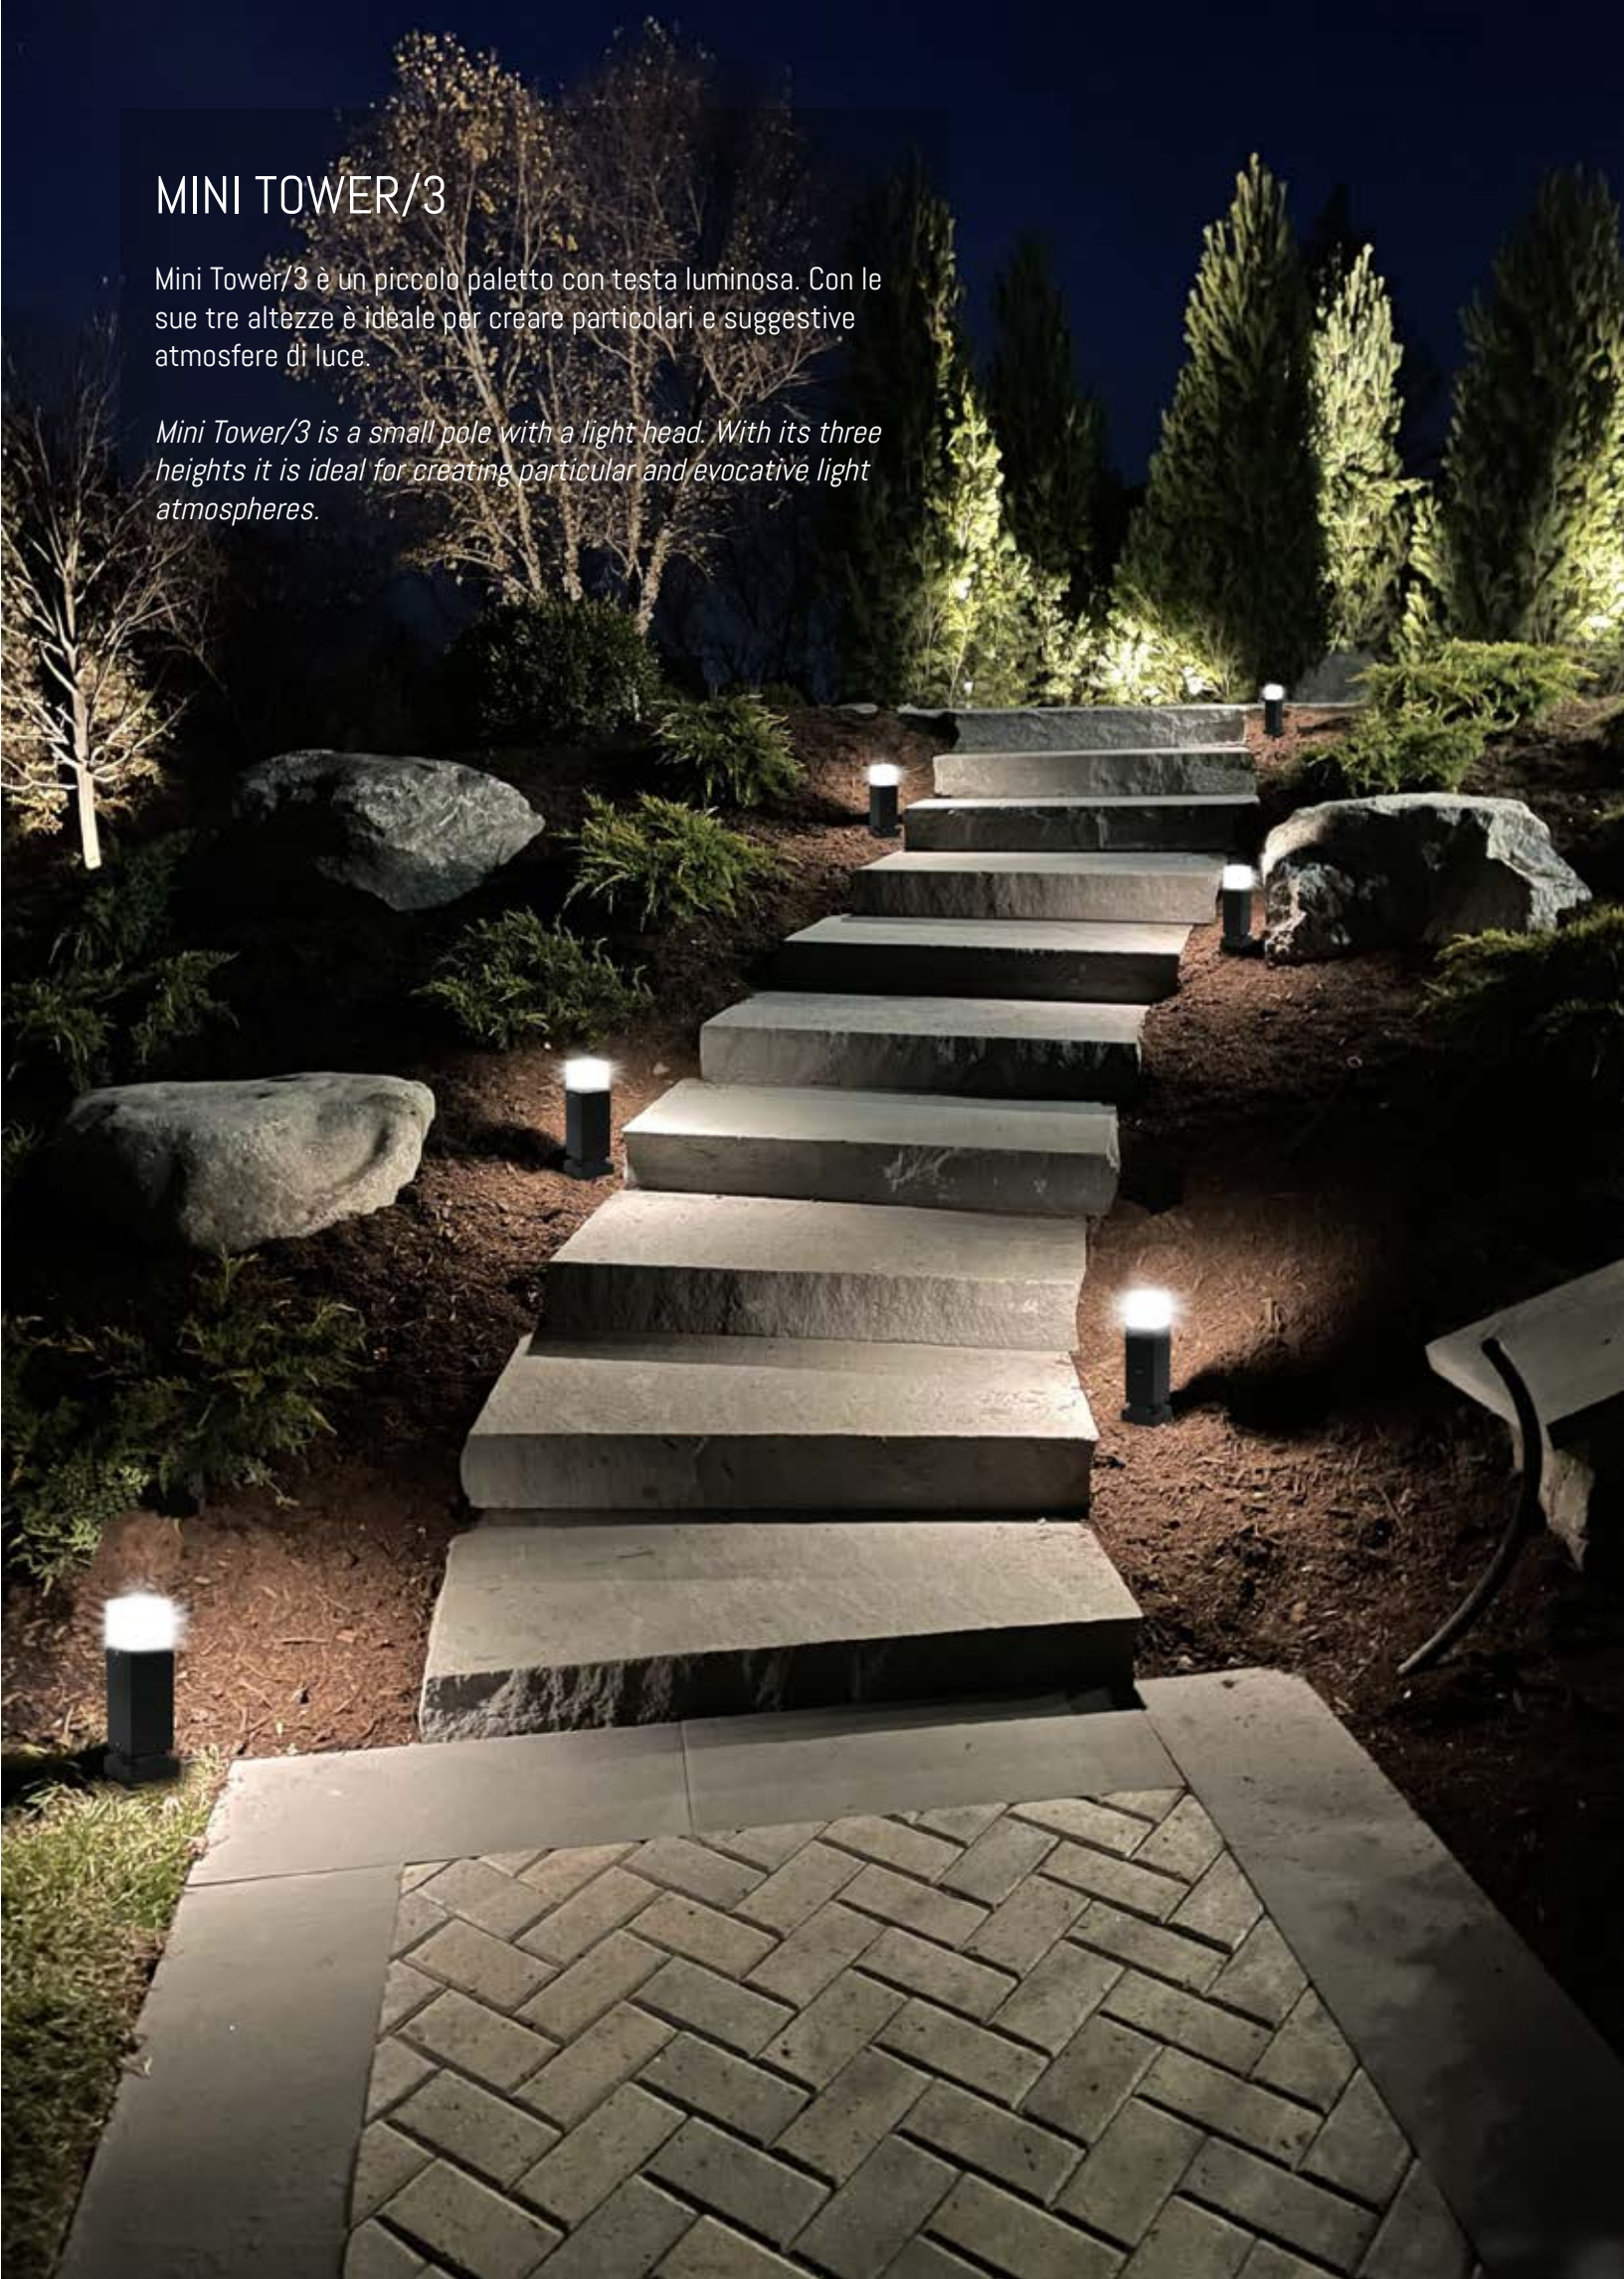

## MINI TOWER/3

Mini Tower/3 è un piccolo paletto con testa luminosa. Con le sue tre altezze è ideale per creare particolari e suggestive atmosfere di luce.

*Mini Tower/3 is a small pole with a light head. With its three heights it is ideal for creating particular and evocative light atmospheres.*