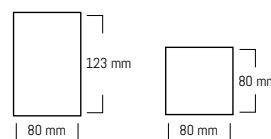

cod: P8074-1
NERO - BLACK