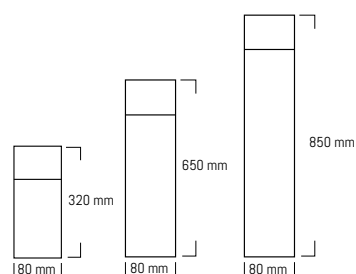

# Mini tower/2

Doppia Emissione di luce con testa luminosa e fascio di luce rasente terra

*Double Light Emission with luminous head and light beam close to the ground.*

GU10 - IP65 - 220/240V - 50/60Hz  
dim: 80x80x320/650/850