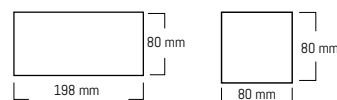

cod: R11074-2
NERO - BLACK