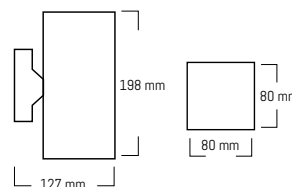

# Cube/D2

Doppia Emissione di luce / *Double Light Emission*  
GU10 - IP65 - 220/240V - 50/60Hz  
dim: 80x127x198

cod: R10074-2  
NERO - BLACK

cod: R10072-2  
BIANCO - WHITE

SCARICA  
SCHEDA TECNICA