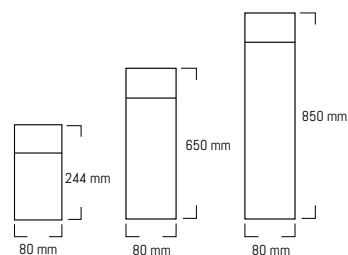

cod: PA2074-3 (h. 244 mm)
cod: PA2074-3/65 (h. 650 mm)
cod: PA2074-3/85 (h. 850 mm)
NERO - BLACK