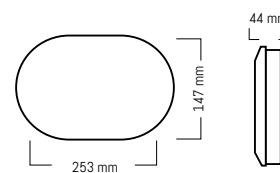

# Flat/OV

Singola Emissione di luce

*Single Light Emission*

Led – IP54 – 120° – 220/230 V – 50/60Hz

Dim. 147 x 253 x 44

cod. L71204/4000  
cod. L71204/6500  
NERO - BLACK

cod. L71202/4000  
cod. L71202/6500  
BIANCO - WHITE