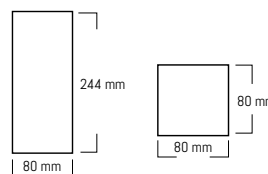

# Mini tower/1

Doppia Emissione di luce Asimmetrica  
*Double Asymmetric Light Emission*  
GU10 - IP65 - 220/240V - 50/60Hz  
dim: 80x80x244

cod: PA2074-1  
NERO - BLACK

cod: PA2072-1  
BIANCO - WHITE

SCARICA  
SCHEDA TECNICA