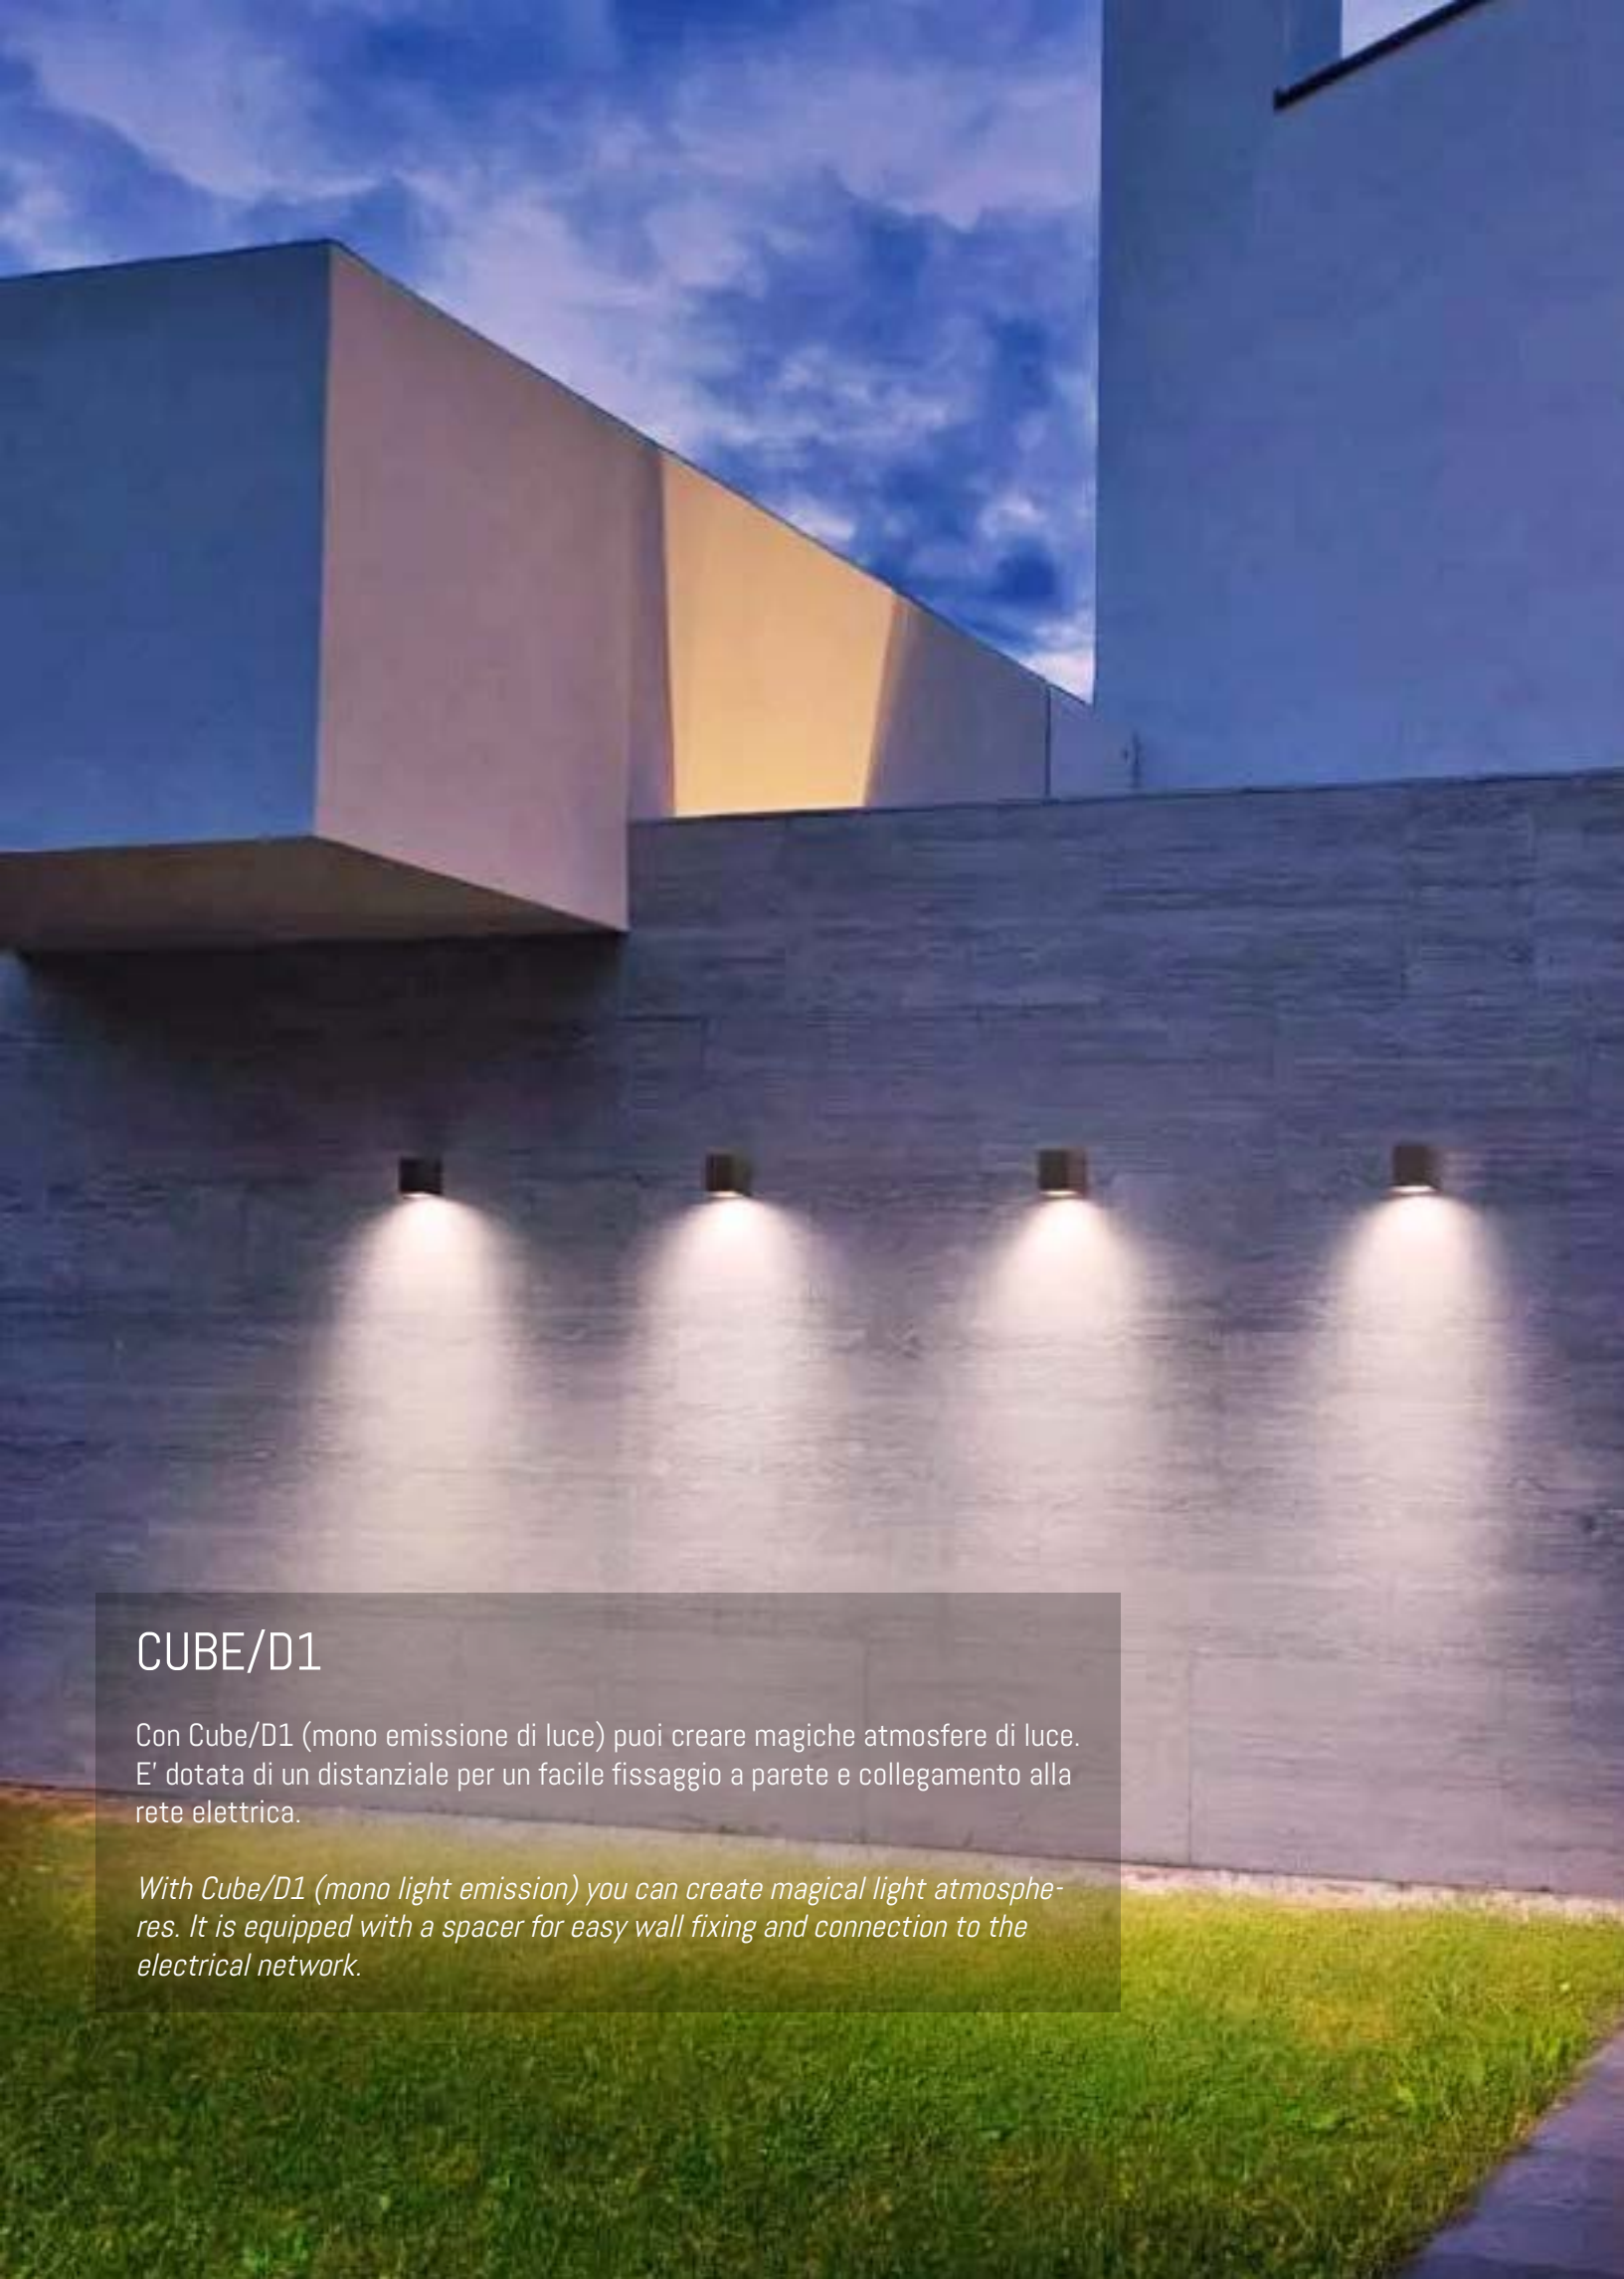

CUBE/D1

Con Cube/D1 (mono emissione di luce) puoi creare magiche atmosfere di luce. E' dotata di un distanziale per un facile fissaggio a parete e collegamento alla rete elettrica.

With Cube/D1 (mono light emission) you can create magical light atmospheres. It is equipped with a spacer for easy wall fixing and connection to the electrical network.