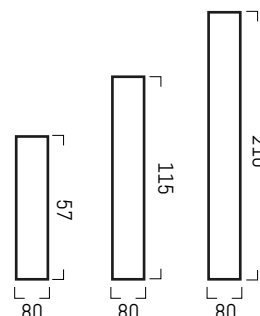

SCARICA
SCHEDA TECNICA