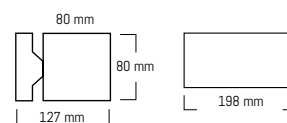

cod: R10074-3
NERO - BLACK