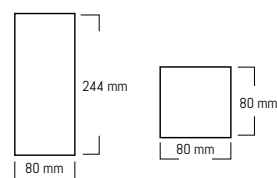

cod: PA2074-4
NERO - BLACK